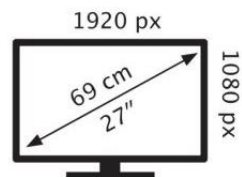

ENERG

Lenovo

C27-35(D20270FD0)

19 kWh/1000h

2019/2013

ENERG

Lenovo

C27-35(D20270FD0)