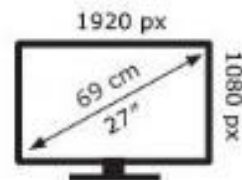

ENERG

Lenovo

C27-35(D20270FD0)

19 kWh/1000h

2019/2013

ENERG

Lenovo

C27-35(D20270FD0)

19 kWh/1000h

2019/2013