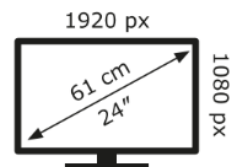

18 kWh/1000h

ABCDEF**G**
HDR
35 kWh/1000h