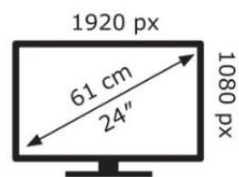

Lenovo

G24-27(A21238FG0)

**18** kWh/1000h

ABCDEF**G**  
**HDR**  
35 kWh/1000h

2019/2013

Lenovo

G24-27(A21238FG0)

**18** kWh/1000h