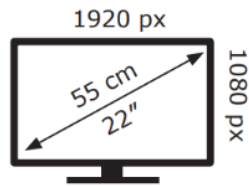

Lenovo

L22i-40(G22215FL0)

**15** kWh/1000h

2019/2013

Lenovo

L22i-40(G22215FL0)

**15** kWh/1000h

2019/2013