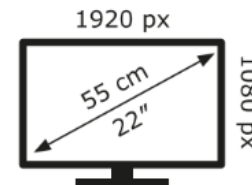

Lenovo

L22i-40(G22215FL0)

**15** kWh/1000h

2019/2013

Lenovo

L22i-40(G22215FL0)

**15** kWh/1000h

2019/2013