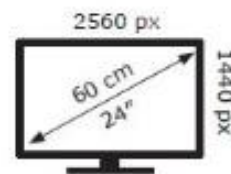

Lenovo

L24q-30
(A19238QL0)

20 kWh/1000h

2019/2013

Lenovo

L24q-30(A19238QL0)

20 kWh/1000h

2019/2013