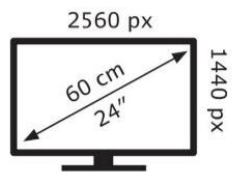

Lenovo

L24q-30
(A19238QL0)

20 kWh/1000h

2019/2013

Lenovo

L24q-30(A19238QL0)

20 kWh/1000h

2019/2013