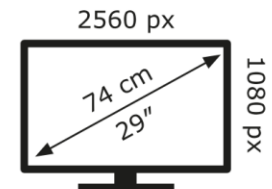

Lenovo

L29w-30(F212902E0)

15 kWh/1000h

2019/2013

Lenovo

L29w-30(F212902E0)

15 kWh/1000h

2019/2013