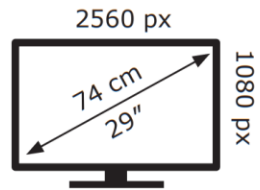

Lenovo

L29w-30(F212902E0)

15 kWh/1000h

2019/2013

Lenovo

L29w-30(F212902E0)

15 kWh/1000h

2019/2013