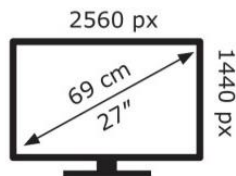

Lenovo

Q27q-20(F22270QQ0)

23 kWh/1000h

ABCDEF**G**

26 kWh/1000h

2019/2013

Lenovo

Q27q-20(F22270QQ0)