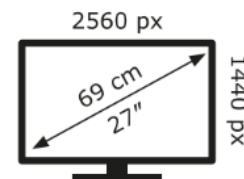

Lenovo

Q27q-20(F22270QQ0)

23 kWh/1000h

ABCDEF**G**

26 kWh/1000h

2019/2013

Lenovo

Q27q-20(F22270QQ0)

23 kWh/1000h

ABCDEF**G**

26 kWh/1000h

2019/2013