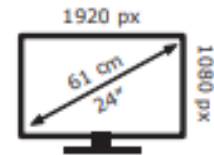

TIO Flex 24i(A22238FT0)

15 kWh/1000h

2019/2013