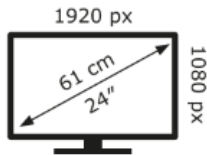

ENERG

TIO Flex

24i(A22238FT0)

Lenovo

15 kWh/1000h

2019/2013

ENERG

Lenovo

TIO Flex 24i(A22238FT0)

15 kWh/1000h

2019/2013