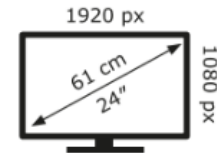

Lenovo

TIO Flex 24v(F22238FT1)

**17** kWh/1000h

2019/2013

Lenovo

TIO Flex  
24v(F22238FT1)

**17** kWh/1000h

2019/2013