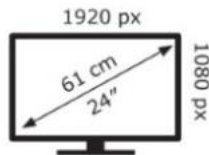

Lenovo

TIO Flex 24v(F22238FT1)

**17** kWh/1000h

2019/2013

Lenovo

TIO Flex  
24v(F22238FT1)

**17** kWh/1000h

2019/2013