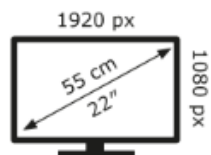

Lenovo

TIO22Gen5(A23TIO22)

12 kWh/1000h

2019/2013

Lenovo

TIO22Gen5(A23TIO22)

12 kWh/1000h

2019/2013