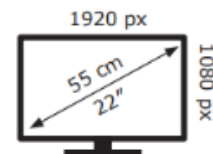

Lenovo

TIO22Gen5(A23TIO22)

12 kWh/1000h

2019/2013

Lenovo

TIO22Gen5(A23TIO22)

12 kWh/1000h

2019/2013