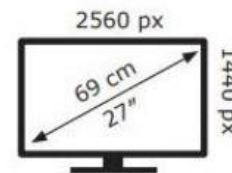

Lenovo

TIO27(A18TIO27)

34 kWh/1000h

2019/2013

Lenovo

TIO27(A18TIO27)

34 kWh/1000h

2019/2013