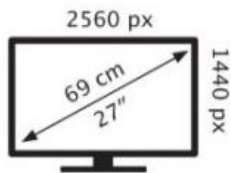

Lenovo

TIO27(A18TIO27)

34 kWh/1000h

2019/2013

Lenovo

TIO27(A18TIO27)

34 kWh/1000h

2019/2013